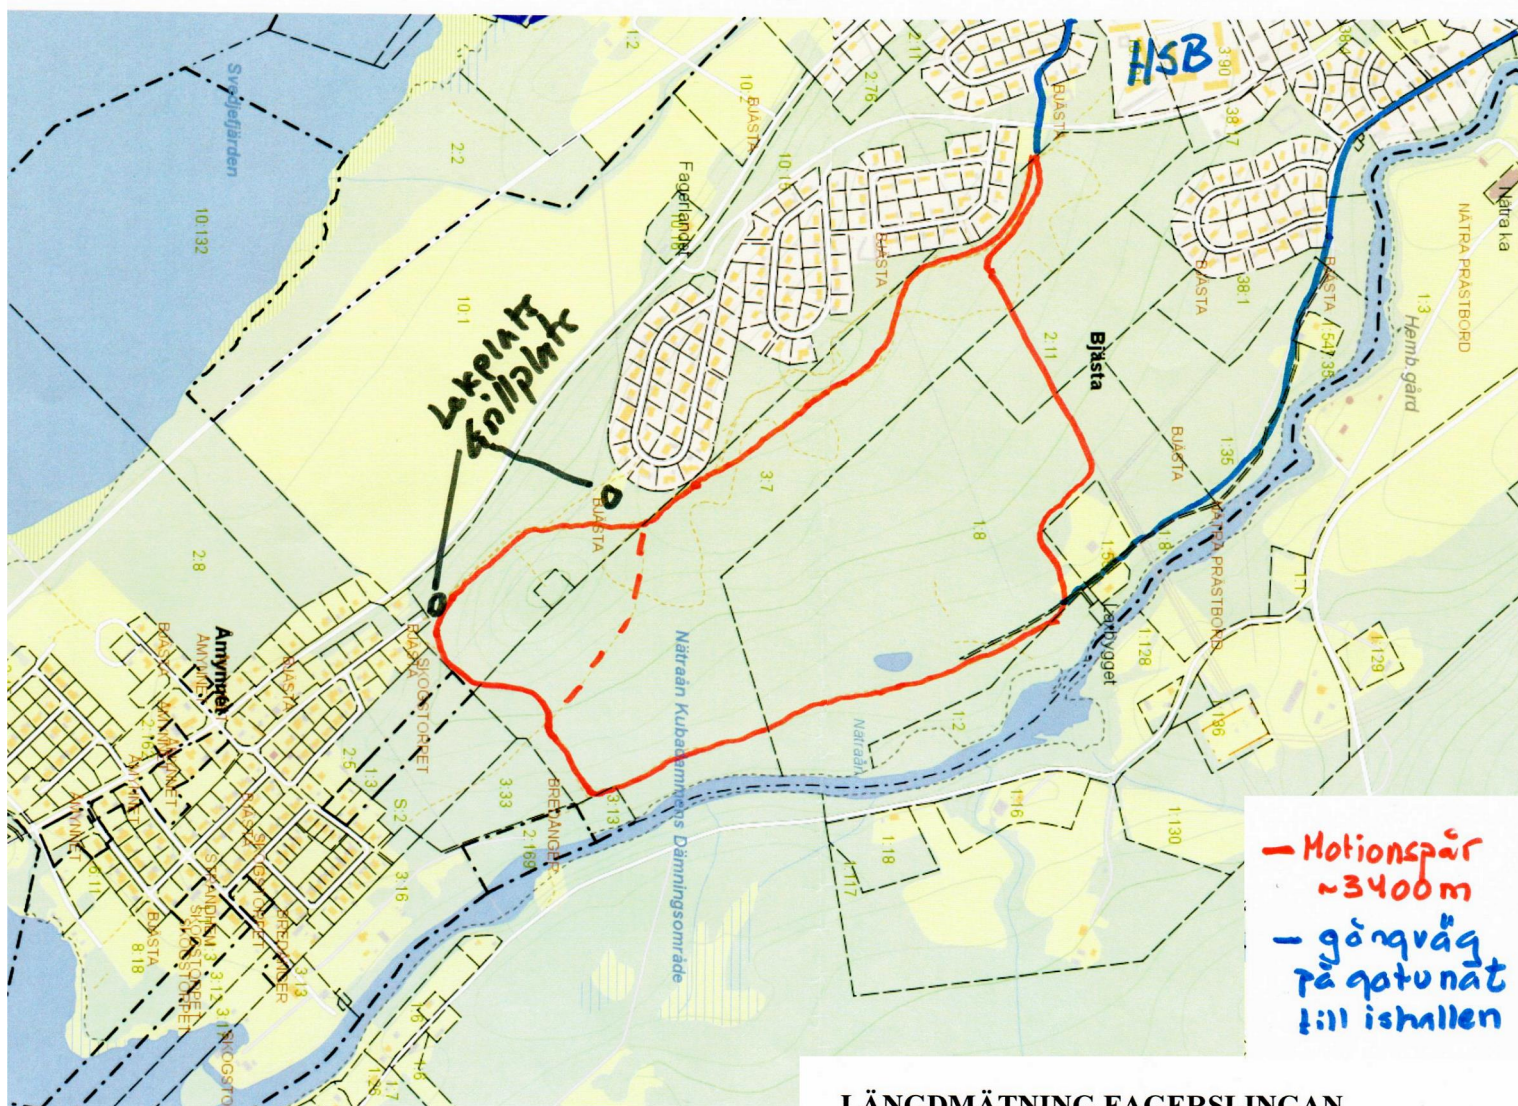

Utskrift från GI

LÄNGDMÄTNING FAGERSLINGAN

MOTIONSSPÅR DELEN FAGERÅSEN **3357 M**
(Kan lätt förlängas till 5.5 km)

GÅNGVÄG LÄNGS GATUNÄTET

GUSTAFSFORS – NÄTRAGATAN-
- SKOLVÄGEN- DIRIGENTVÄGEN-
- ISHALLEN **2160 M**

ISHALLEN – DIRIGENTVÄGEN –
PARKERING BAKOM NORDHALLEN –
- GÅNGVÄG – ORKESTERVÄGEN –
- -PIANOVÄGEN – FAGERSÅSEN. **1290 M**

SUMMA: **6800 M**